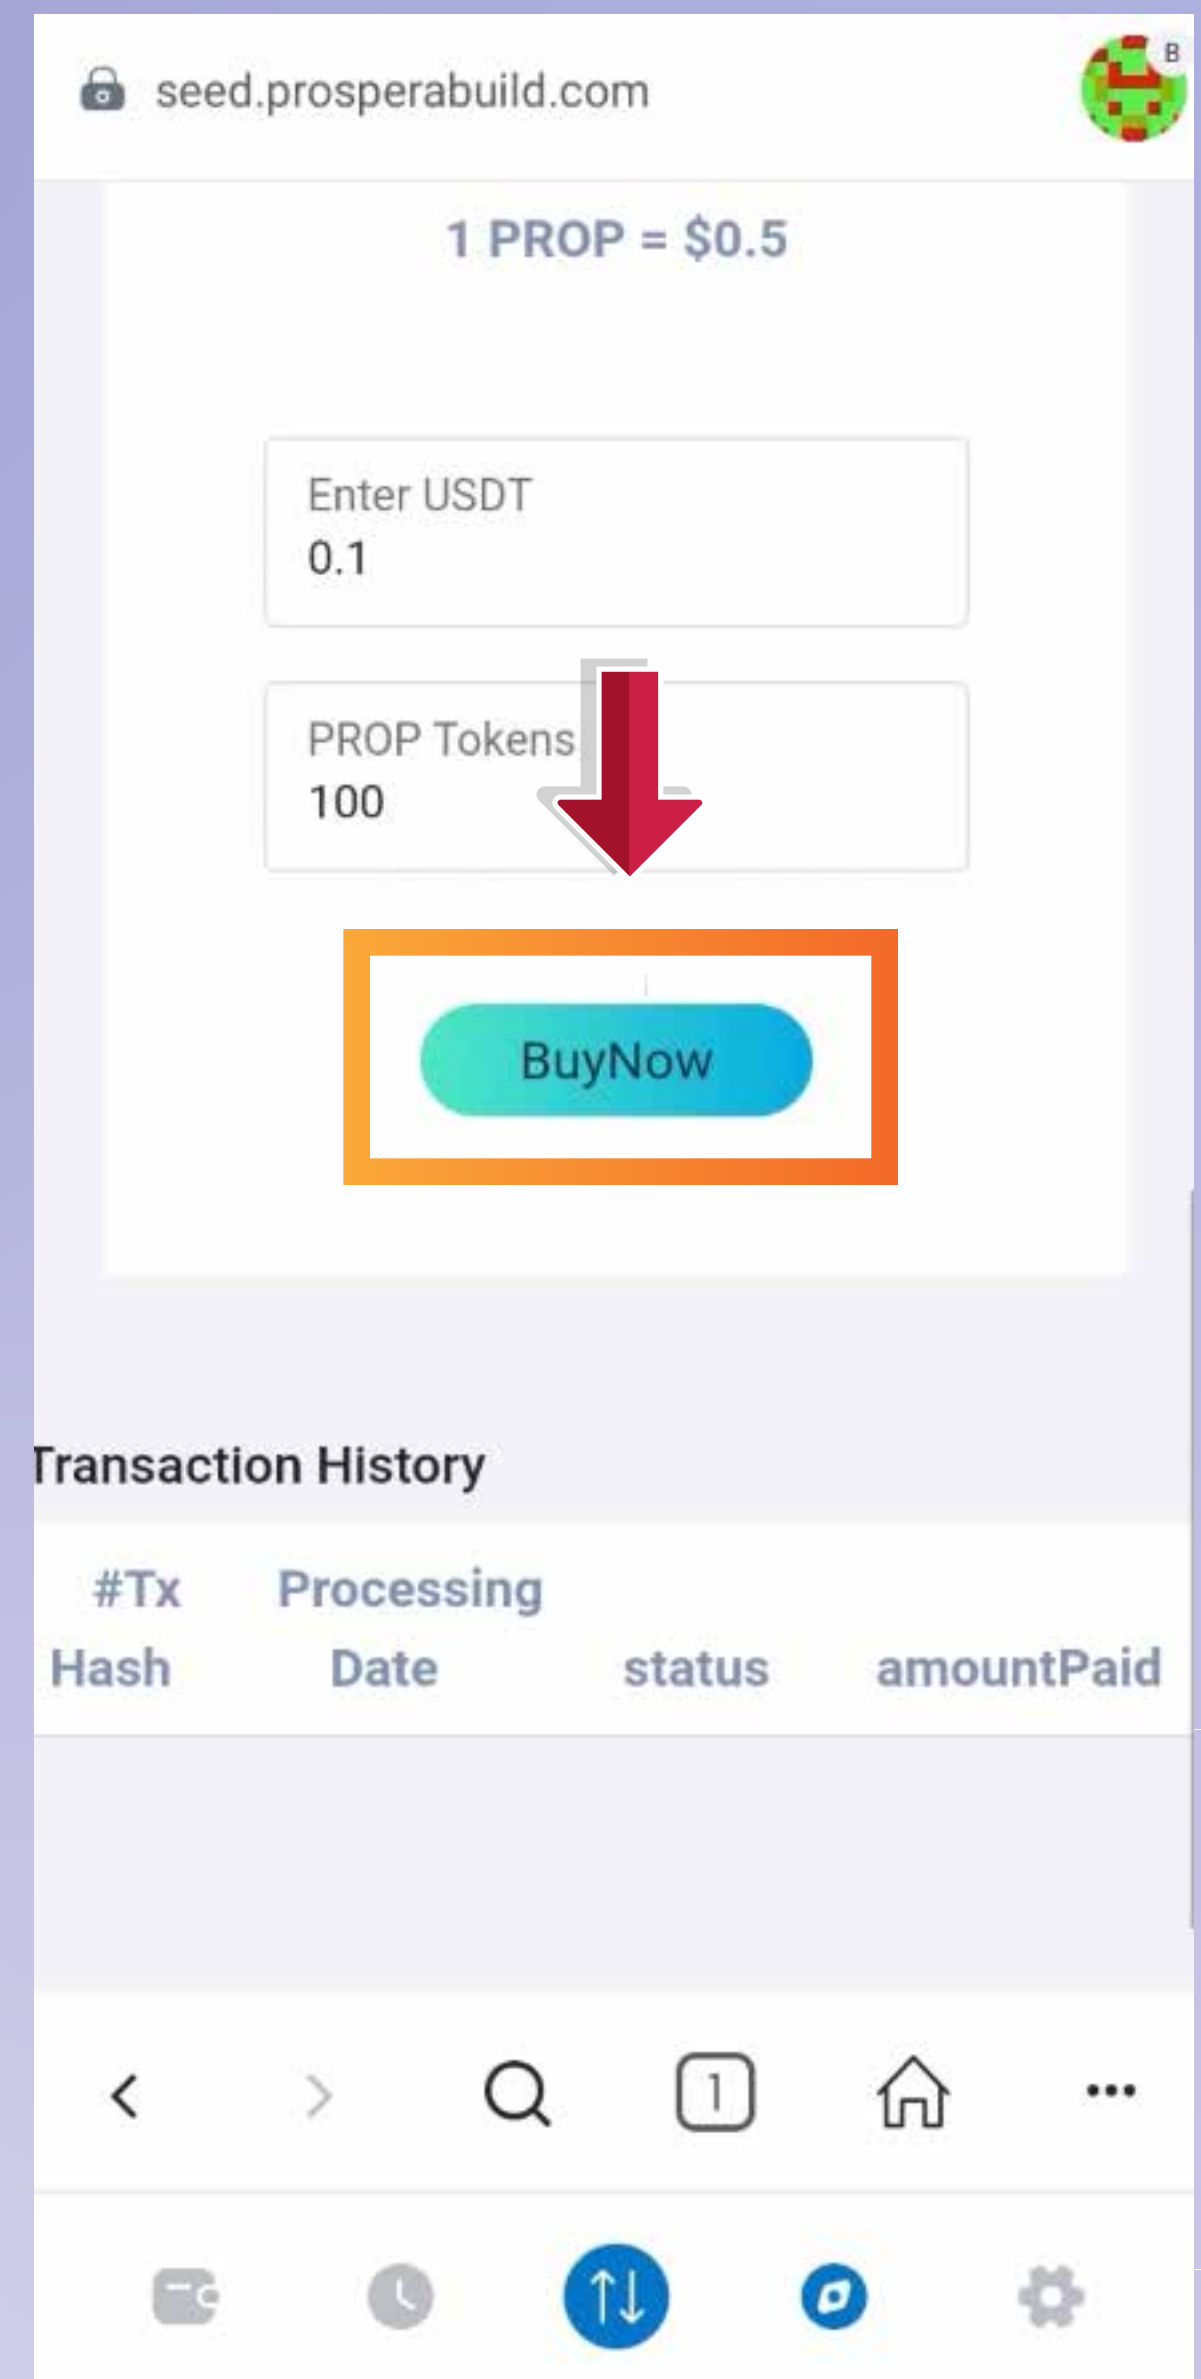

Ensuite, vous devez à nouveau cliquer sur le bouton Acheter maintenant.

Then you again need to click on buy now button.