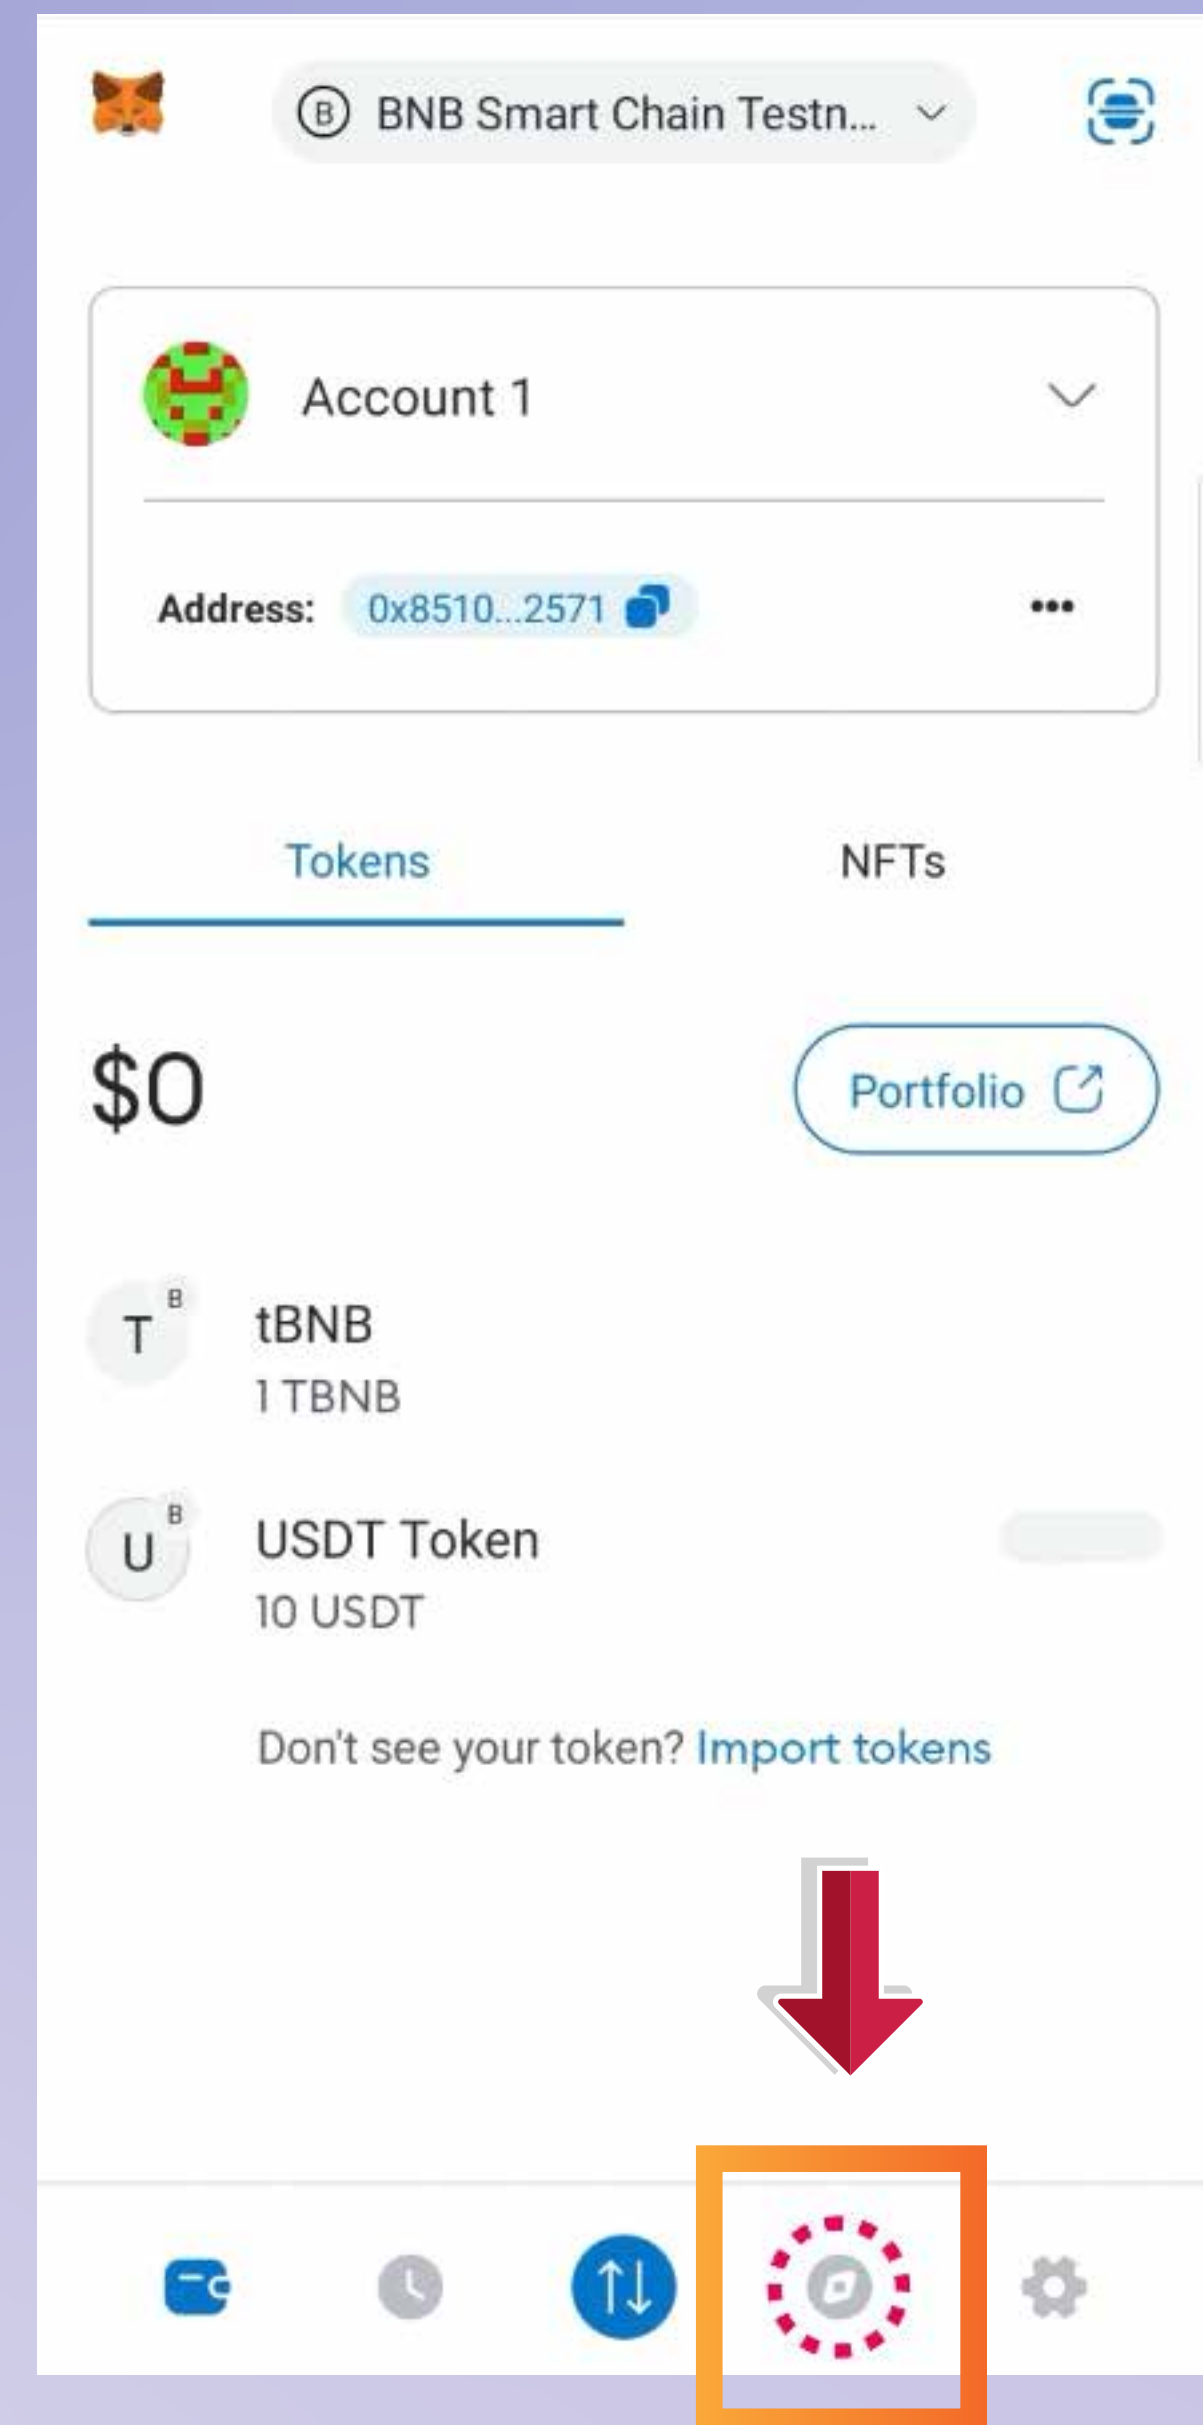

Bonjour utilisateurs, apprenons aujourd'hui comment participer au tour Prospera SEED et acheter le jeton PROP via le portefeuille Metamask.

Hello Users, today lets learn how to participate in prospera SEED round and buy the PROP token through Metamask wallet.

Tout d'abord, vous devrez vous connecter au portefeuille Metamask

Firstly you will have log in to Meta Mask wallet

Cliquez ensuite sur le bouton DAPP situé en bas à droite de votre écran.

Then click on the DAPP button located in the right bottom of your screen.

Ensuite, dans la barre de recherche en haut de votre flux d'écran " www.seed.prosperabuild.com "

Then in the search bar on the top of your screen feed " www.seed.prosperabuild.com "

Ensuite, vous pouvez voir un bouton de connexion au portefeuille en haut à droite de votre écran, vous pouvez cliquer sur le bouton.

Then you can see a connect Wallet button in the top right of your screen, you can click on the button.

Cliquez ensuite sur le bouton de connexion, vous verrez une fenêtre contextuelle indiquant « portefeuille connecté avec succès »