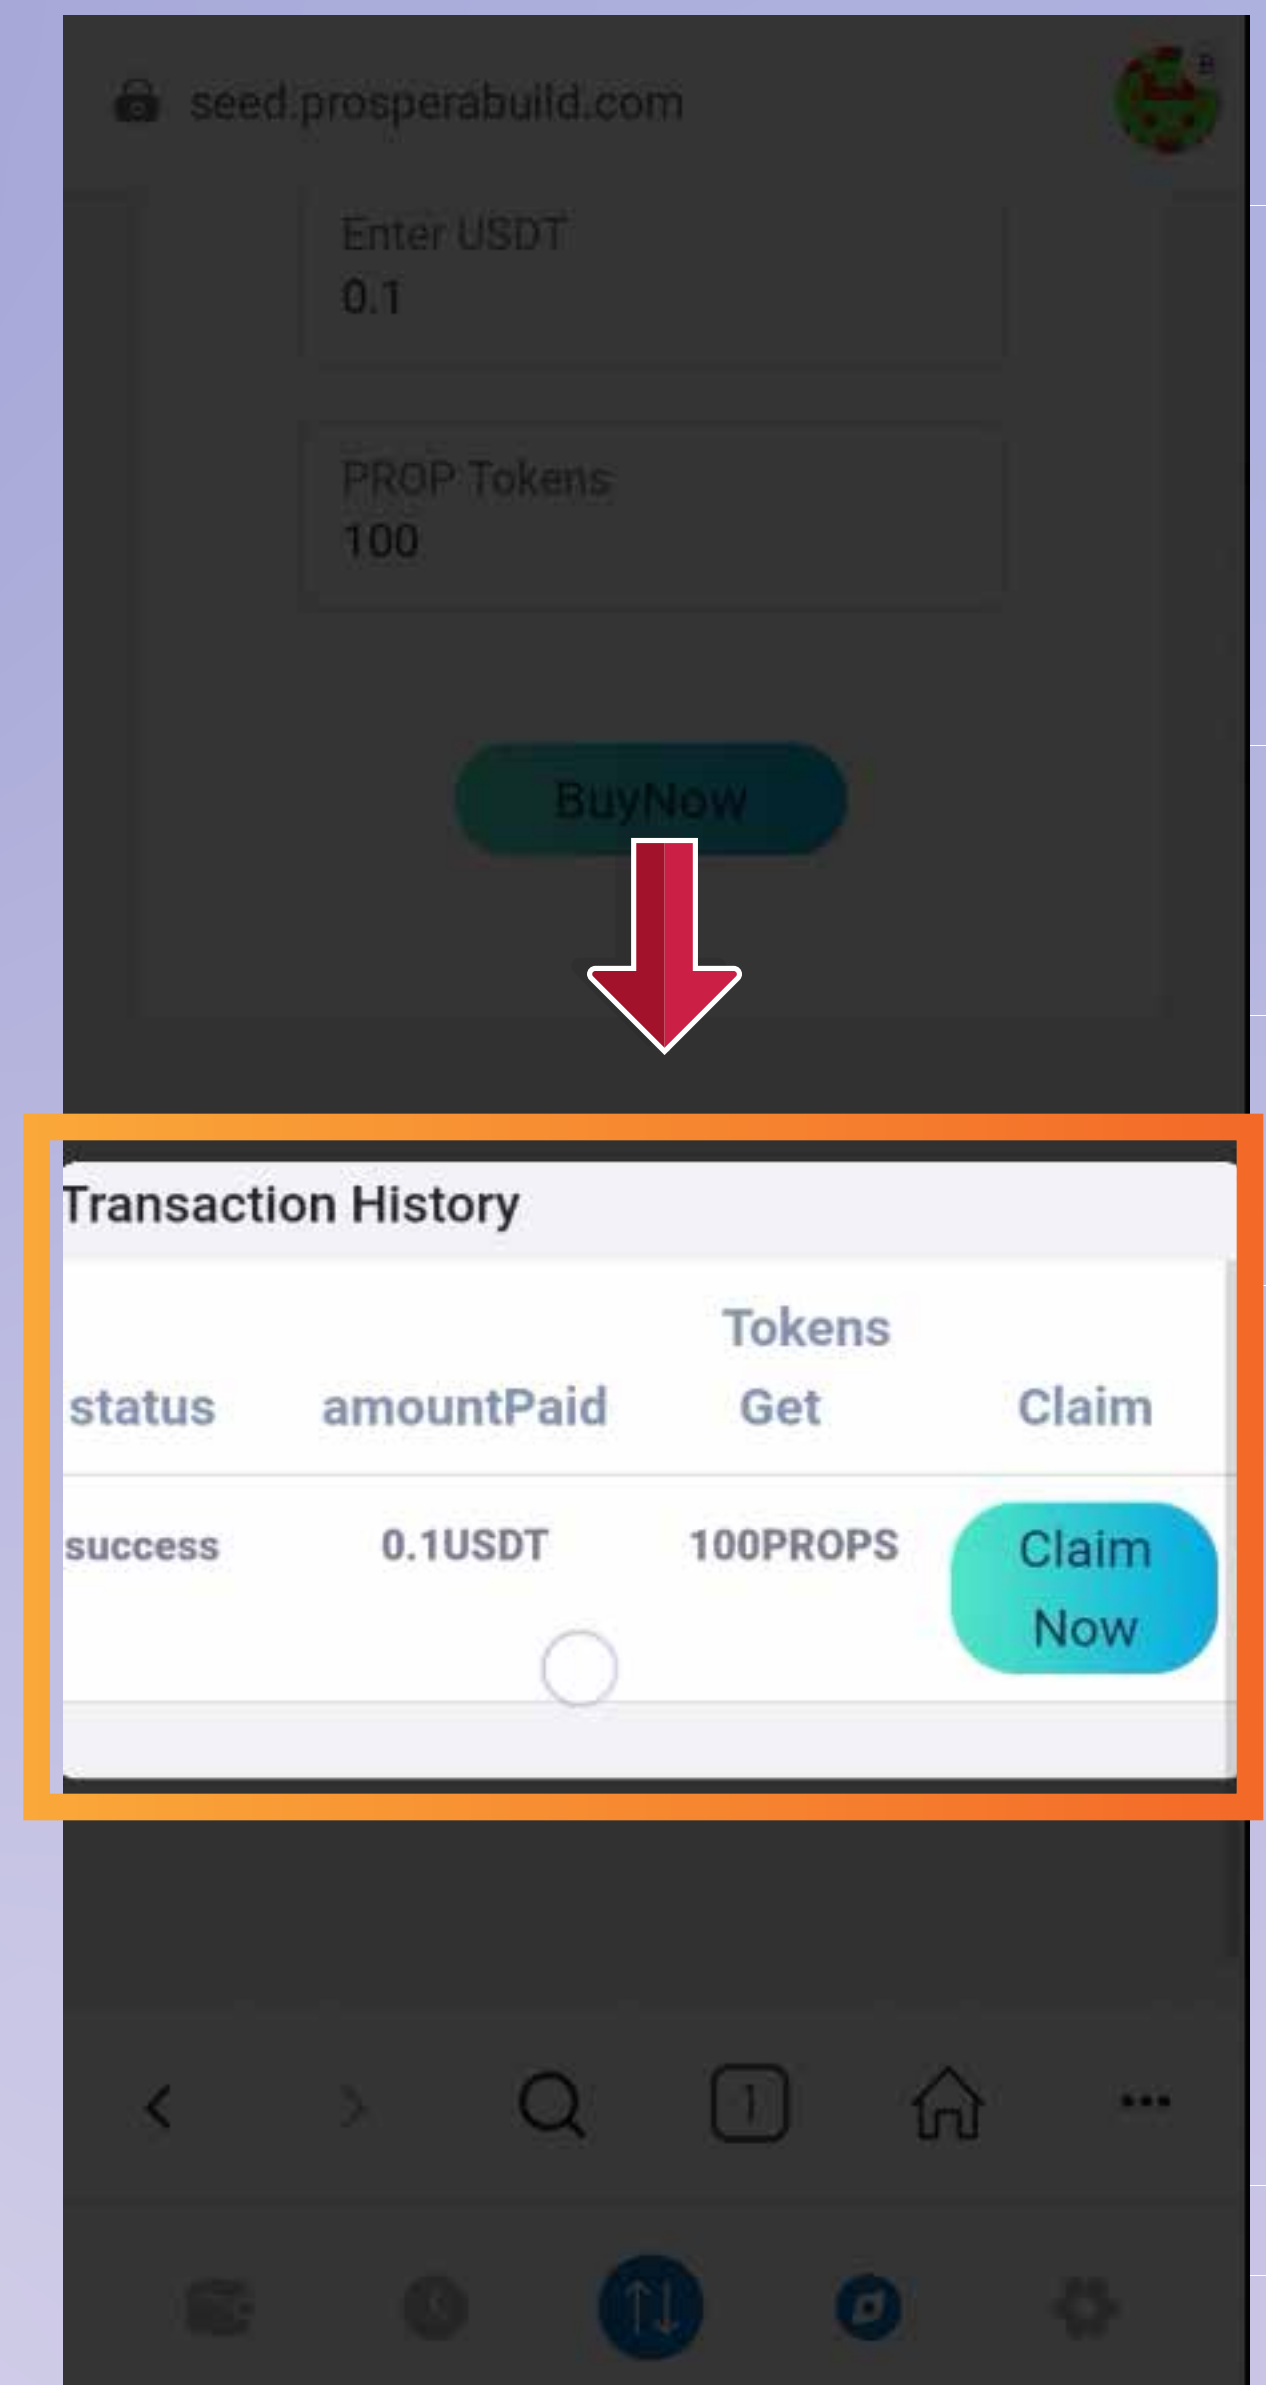

Total **0.000786 tBNB**
Max amount: 0.000786 tBNB

[View Data](#)

Reject **Confirm**

Now you need to click on confirm button and your transaction is now complete.

Vous pouvez voir le code de hachage, le montant, le statut et tous les autres détails de la transaction.

Le jeton PROP apparaîtra dans votre portefeuille une fois la période d'acquisition terminée.

**You can see hash code, amount, status and all the other details of the transaction.
The PROP token shall reflect in your wallet after the vesting period is over.**