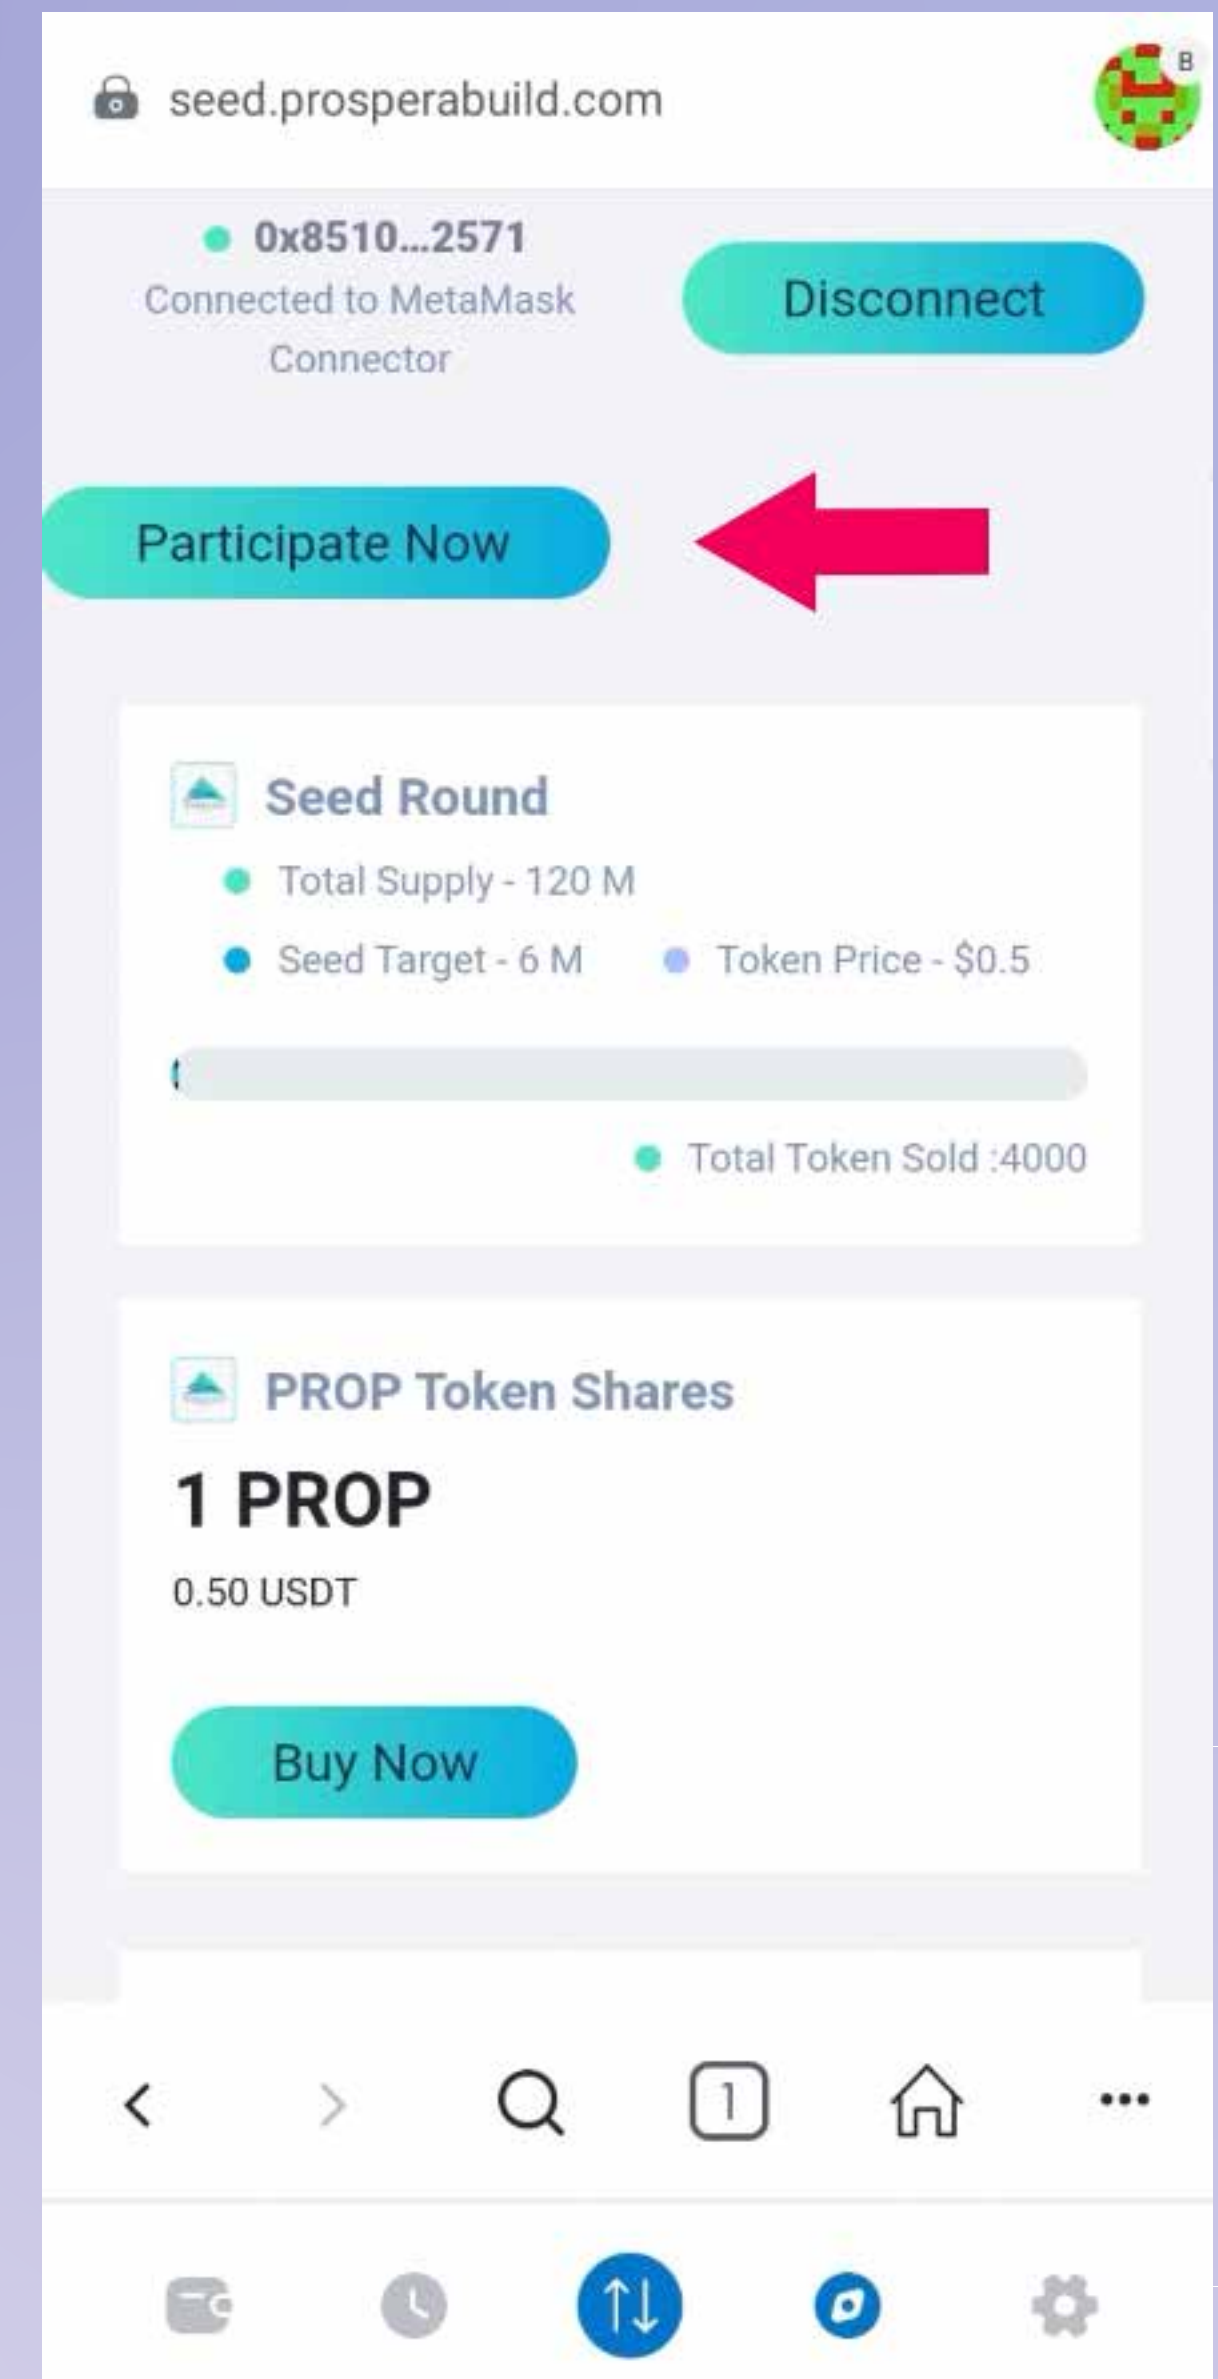

Tout d'abord, vous devrez vous connecter au portefeuille Metamask

Firstly you will have log in to Meta Mask wallet

Cliquez ensuite sur le bouton DAPP situé en bas à droite de votre écran.

Then click on the DAPP button located in the right bottom of your screen.

Ensuite, dans la barre de recherche en haut de votre flux d'écran " www.seed.prosperabuild.com "

Then in the search bar on the top of your screen feed " www.seed.prosperabuild.com "

Ensuite, vous pouvez voir un bouton de connexion au portefeuille en haut à droite de votre écran, vous pouvez cliquer sur le bouton.

Then you can see a connect Wallet button in the top right of your screen, you can click on the button.

Cliquez ensuite sur le bouton de connexion, vous verrez une fenêtre contextuelle indiquant « portefeuille connecté avec succès »

»

✓ successfully connected with wallet

Scroll down to refer & earn section and click on copy button to copy your unique referral link.

Vous pouvez maintenant partager le lien avec la personne que vous souhaitez parrainer.