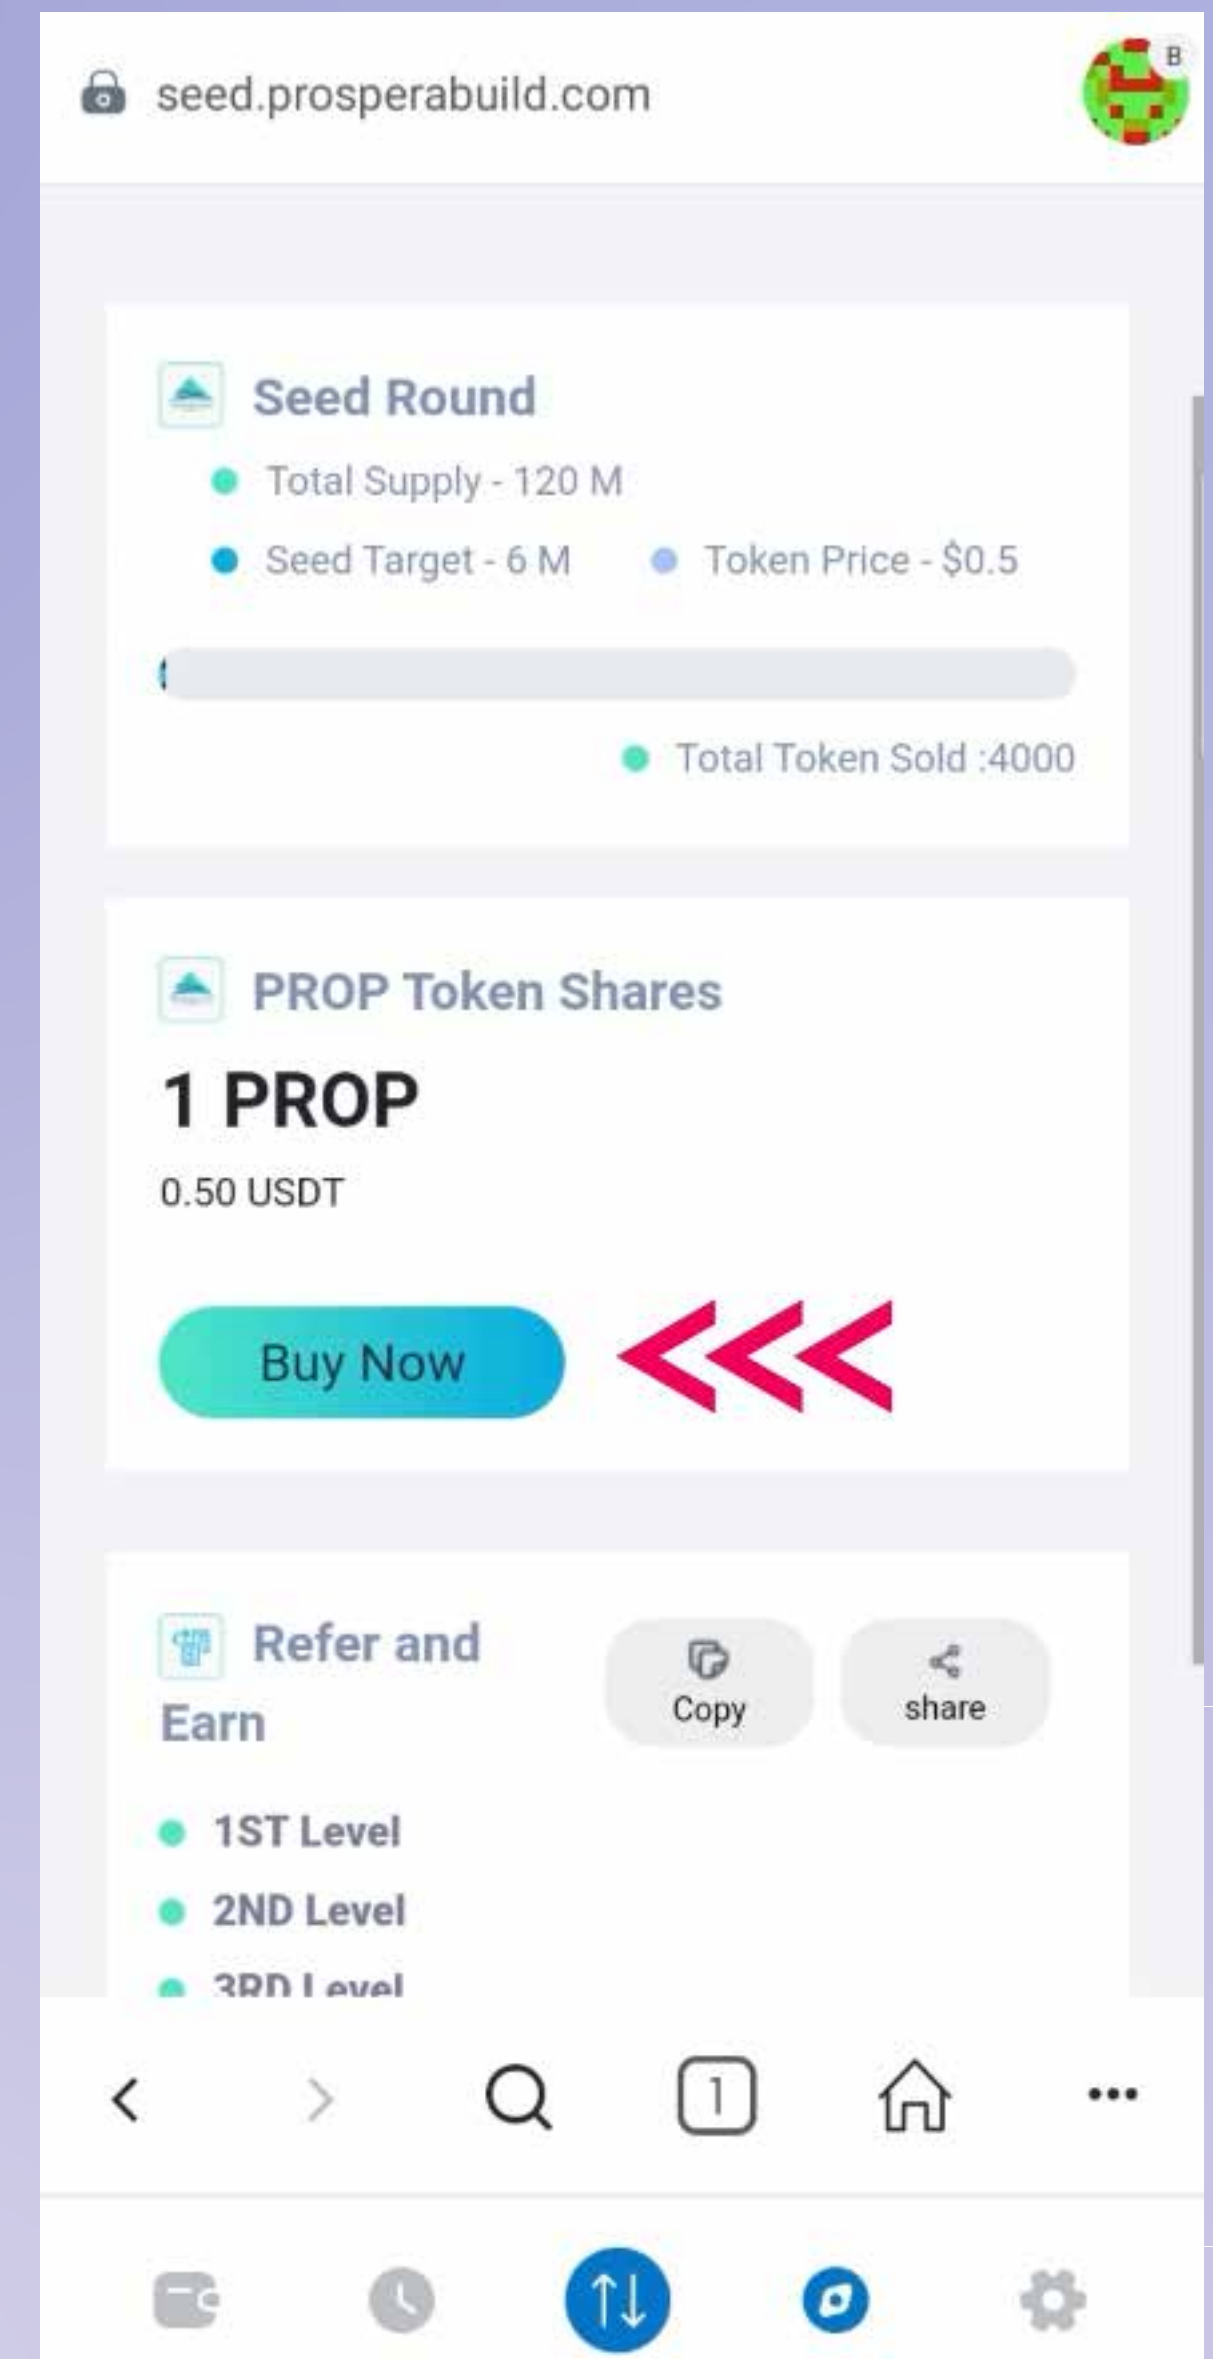

Cliquez maintenant sur le bouton
Acheter maintenant et faites
défiler vers le bas.

Now click on Buy Now button and scroll down.