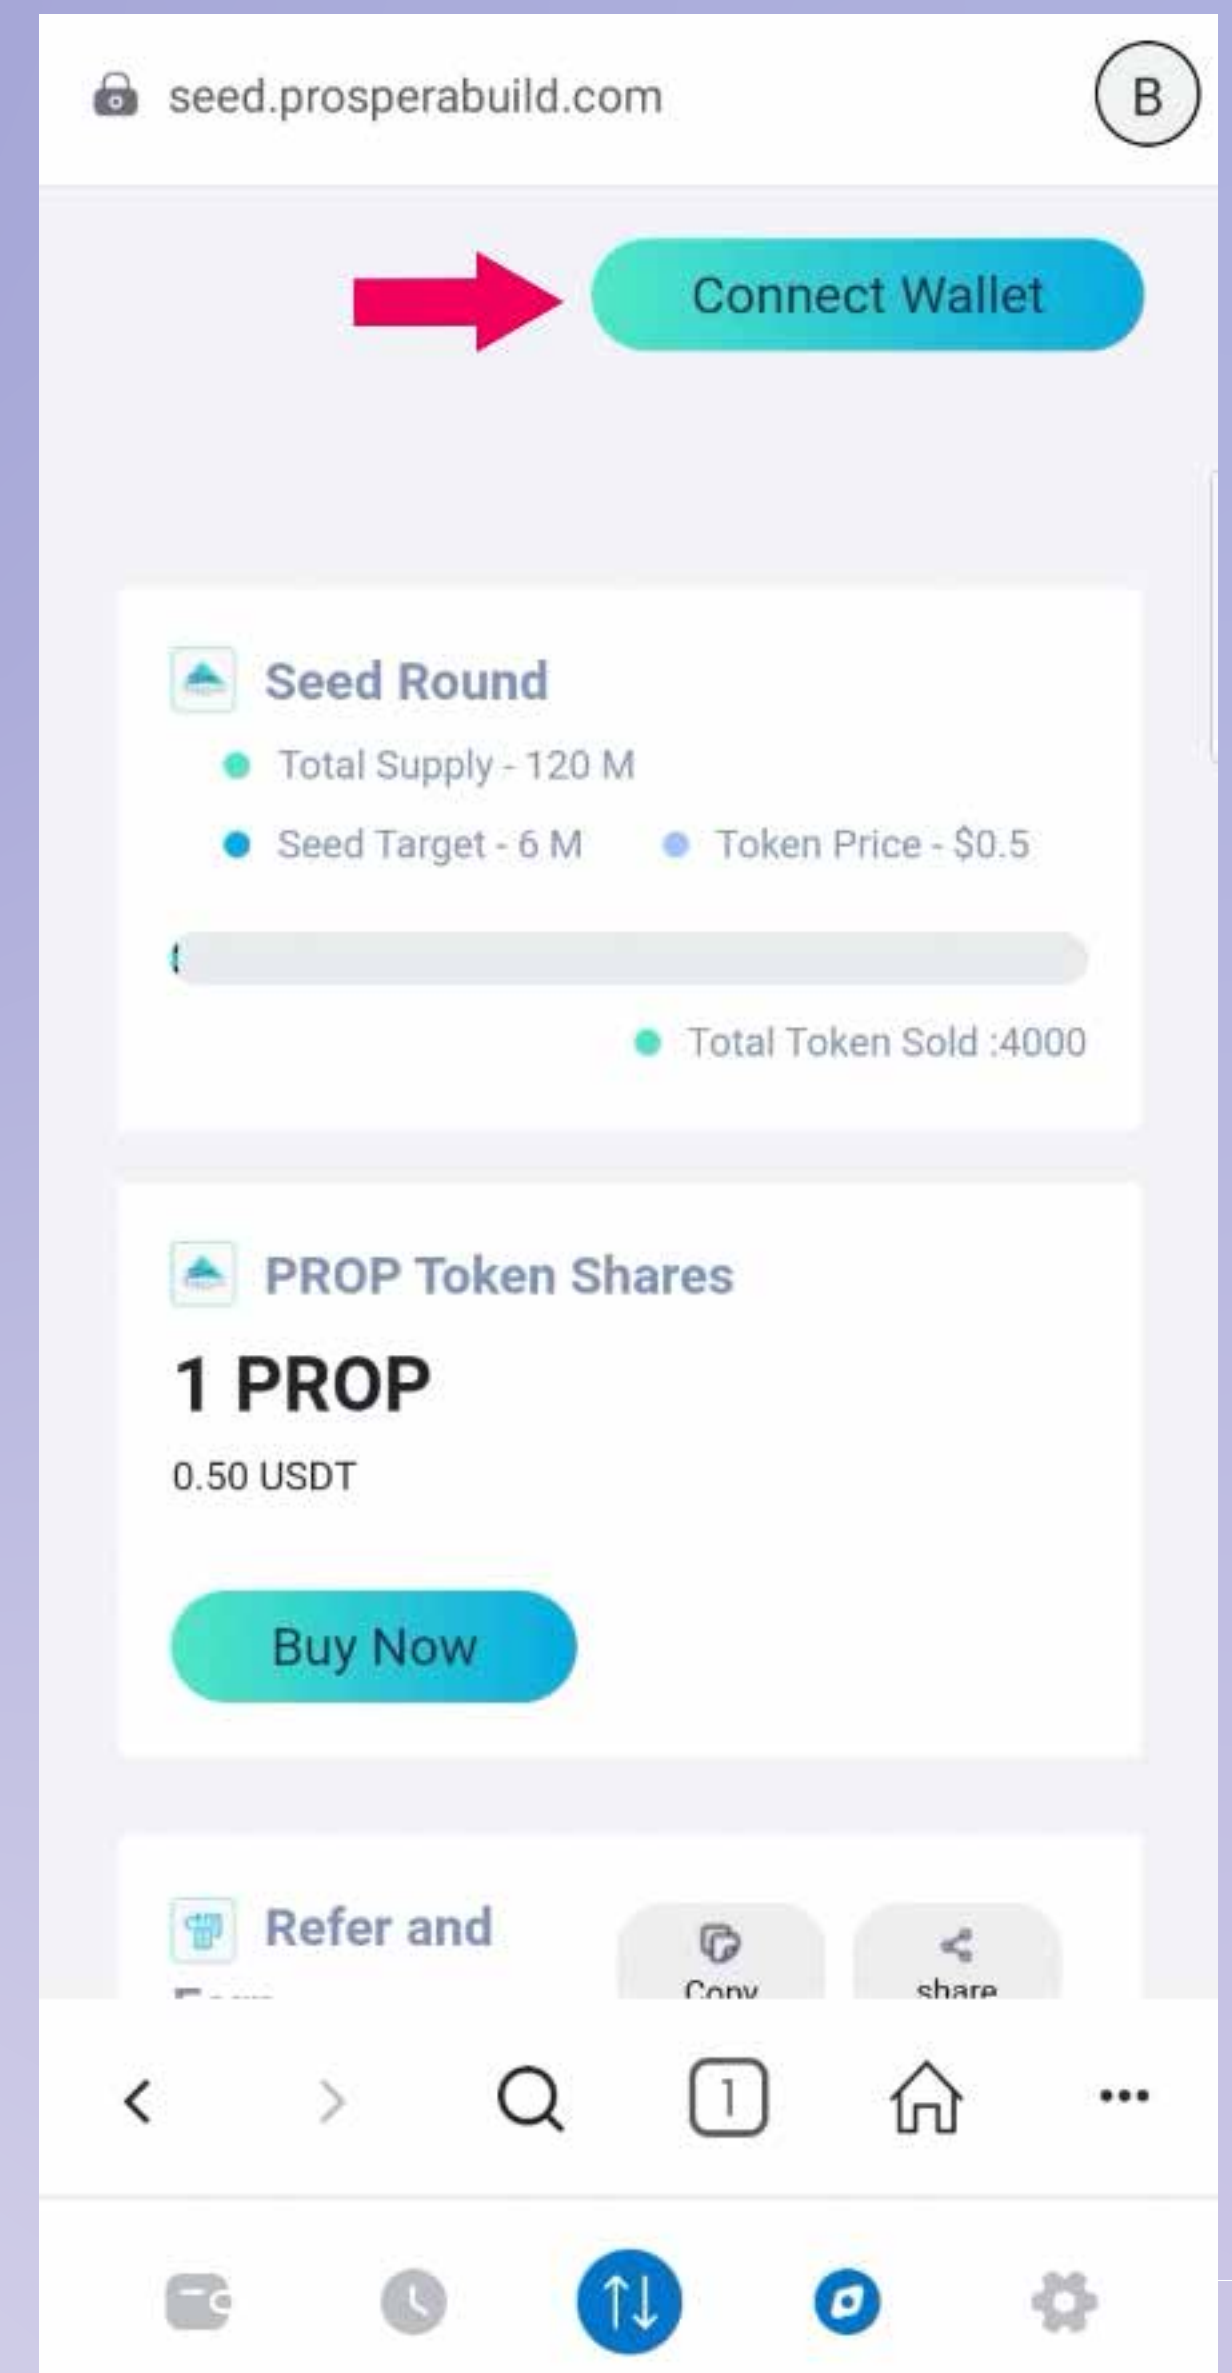

Bonjour utilisateurs, apprenons aujourd'hui comment participer au tour Prospera SEED et acheter le jeton PROP via le portefeuille Metamask.

Hello Users, today lets learn how to participate in prospera SEED round and buy the PROP token through Metamask wallet.

Tout d'abord, vous devrez vous connecter au portefeuille Metamask

Firstly you will have log in to Meta Mask wallet

Cliquez ensuite sur le bouton DAPP situé en bas à droite de votre écran.

Then click on the DAPP button located in the right bottom of your screen.

Ensuite, dans la barre de recherche en haut de votre flux d'écran " www.seed.prosperabuild.com "

Then in the search bar on the top of your screen feed " www.seed.prosperabuild.com "

Ensuite, vous pouvez voir un bouton de connexion au portefeuille en haut à droite de votre écran, vous pouvez cliquer sur le bouton.

Then you can see a connect Wallet button in the top right of your screen, you can click on the button.

Cliquez ensuite sur le bouton de connexion, vous verrez une fenêtre contextuelle indiquant « portefeuille connecté avec succès »