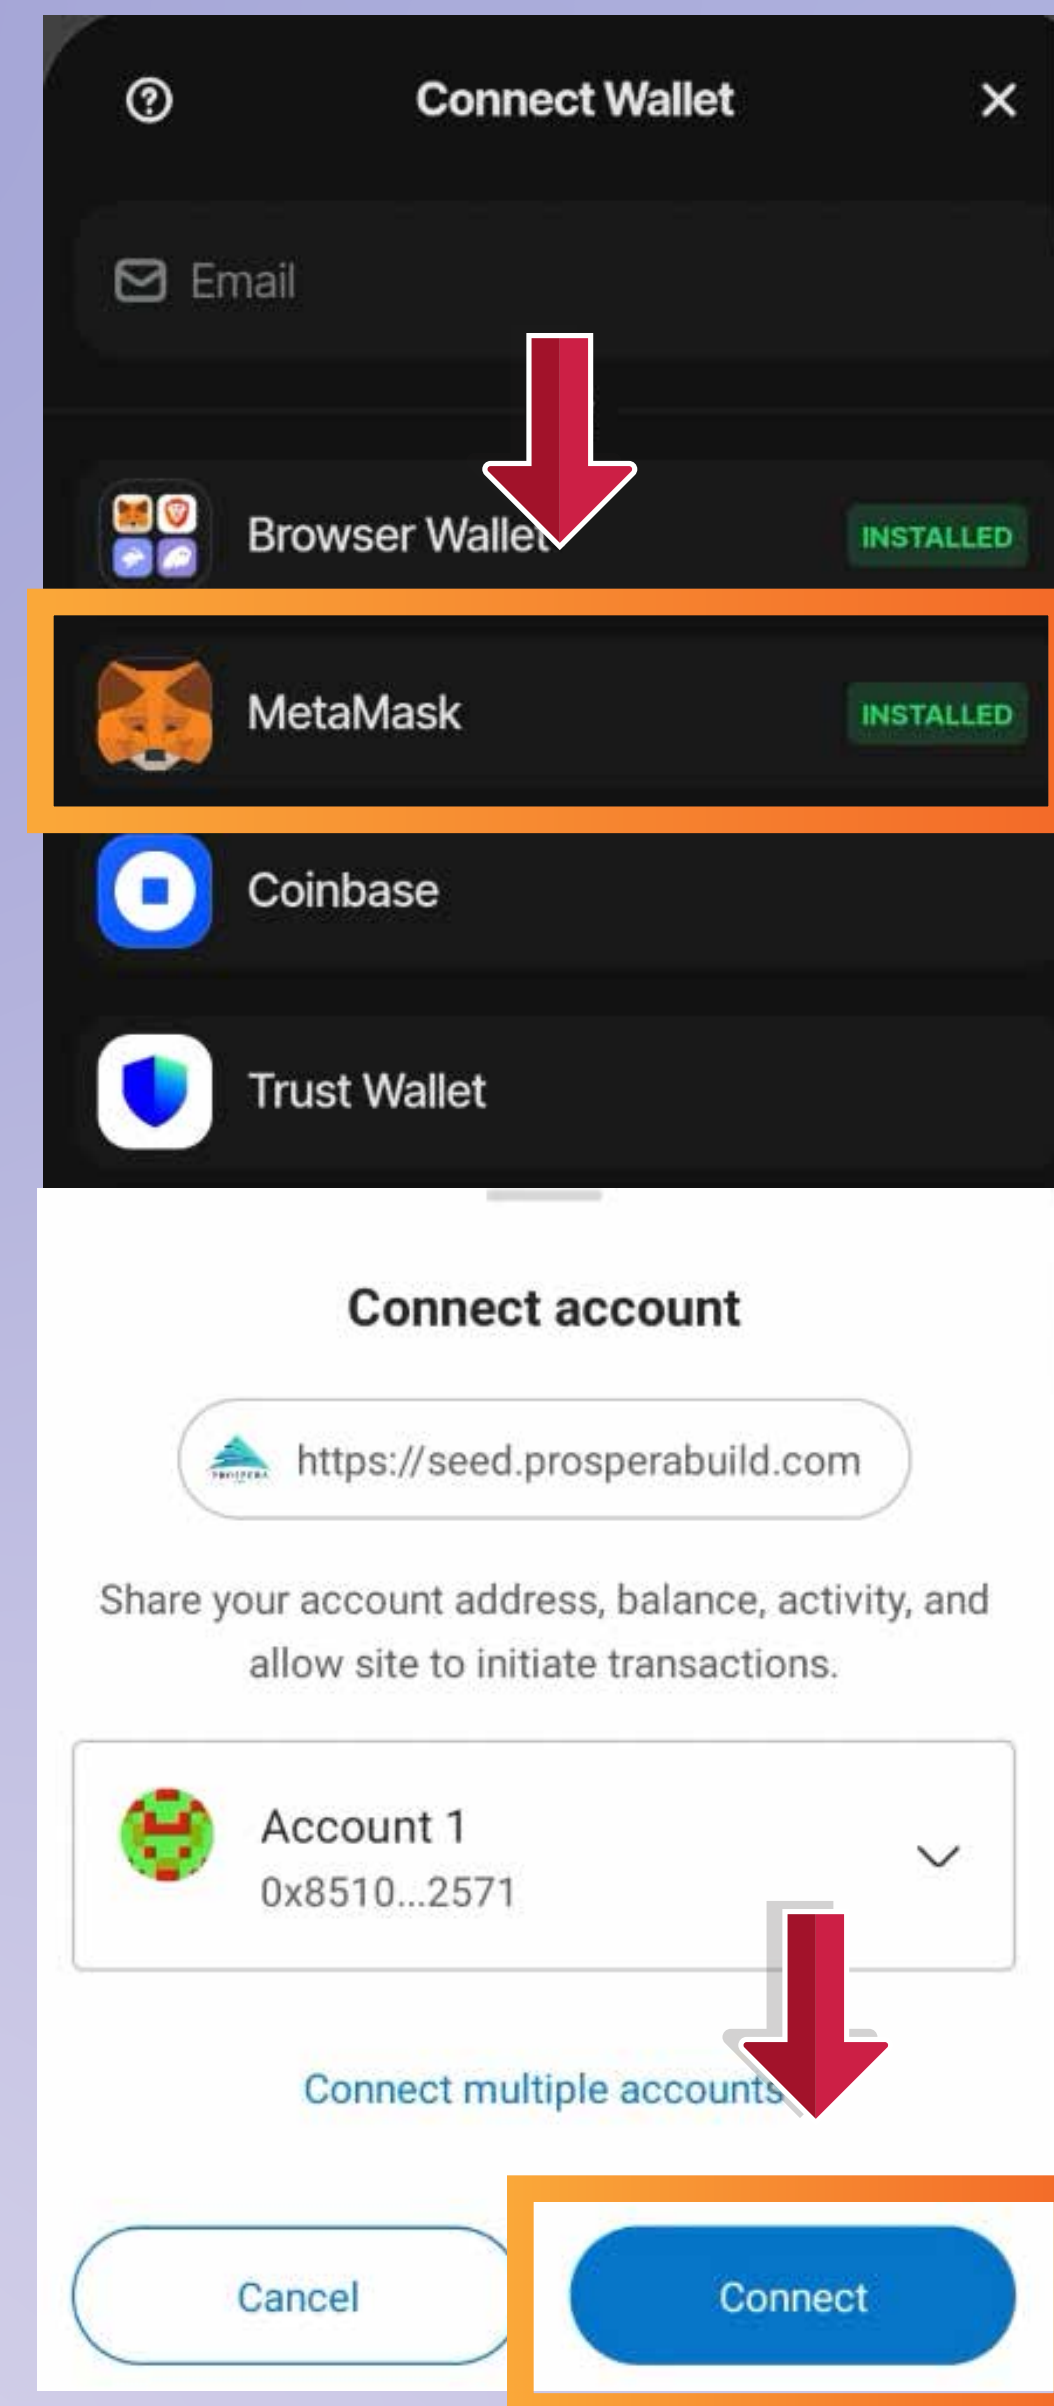

Cliquez ensuite sur le bouton de connexion, vous verrez une fenêtre contextuelle indiquant « portefeuille connecté avec succès »

»

✓ successfully connected with wallet

Scroll down to refer & earn section and click on copy button to copy your unique referral link.