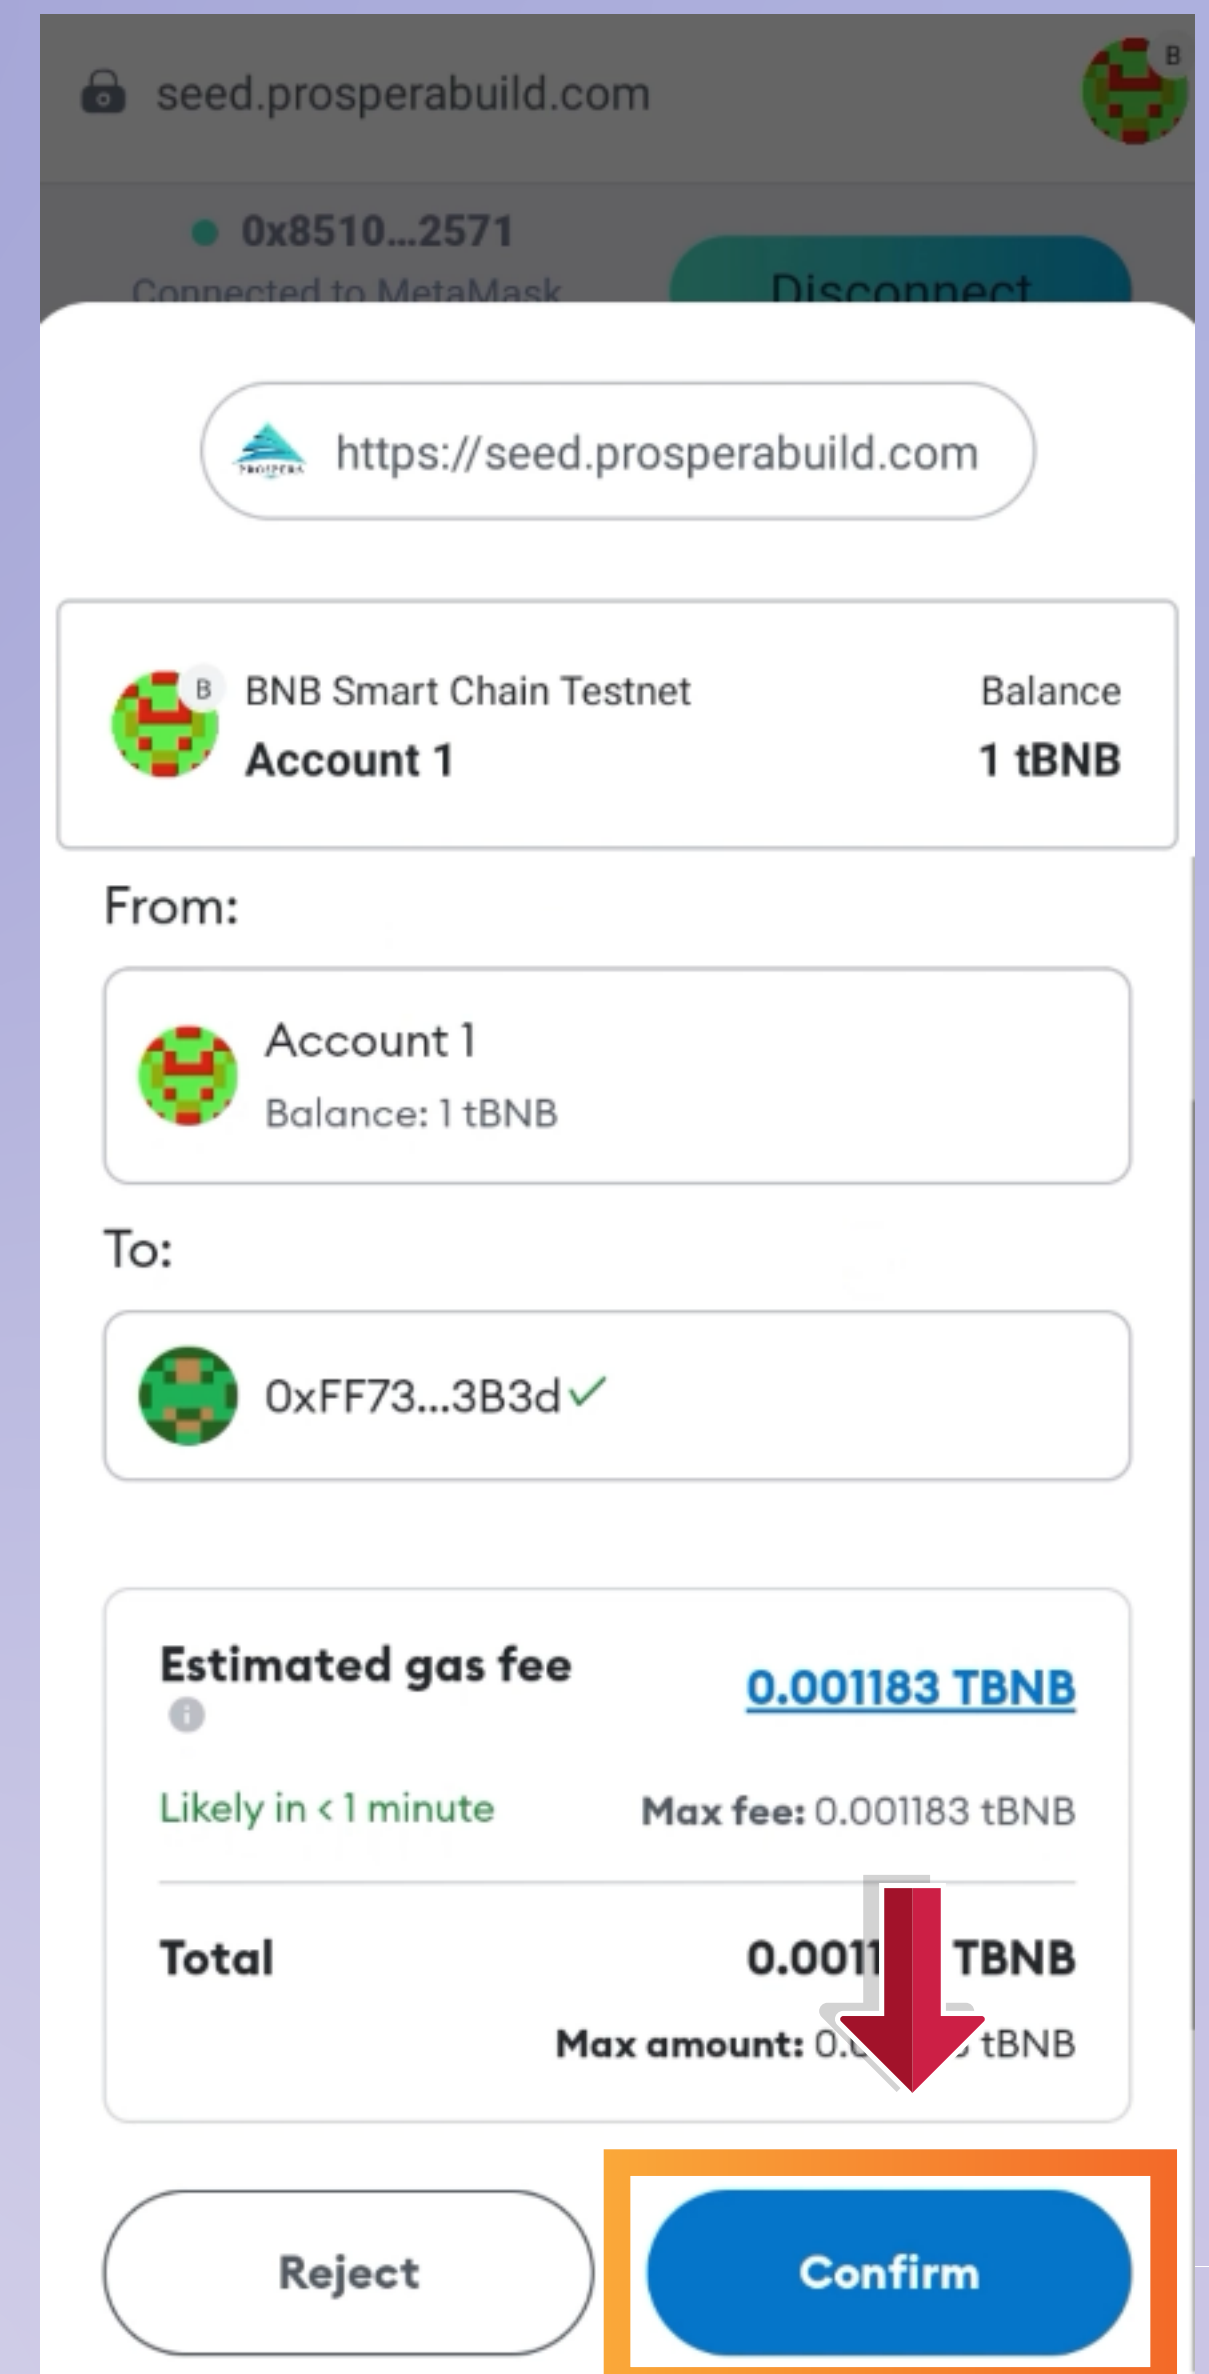

Ensuite, dans la barre de recherche en haut de votre flux d'écran " www.seed.prosperabuild.com "

Then in the search bar on the top of your screen feed " www.seed.prosperabuild.com "

Ensuite, vous pouvez voir un bouton de connexion au portefeuille en haut à droite de votre écran, vous pouvez cliquer sur le bouton.

Then you can see a connect Wallet button in the top right of your screen, you can click on the button.

Cliquez ensuite sur le bouton de connexion, vous verrez une fenêtre contextuelle indiquant « portefeuille connecté avec succès »

»

✓ successfully connected with wallet

Scroll down to refer & earn section and click on copy button to copy your unique referral link.

Vous pouvez maintenant partager le lien avec la personne que vous souhaitez parrainer.

Now you need to click on Participate now button.

Vous pouvez maintenant voir les frais de gaz du réseau, acceptez-les en cliquant sur le bouton Confirmer en bas à droite de votre écran.

Now you can see the network gas fees, accept it by clicking on confirm button in the right bottom of your screen.